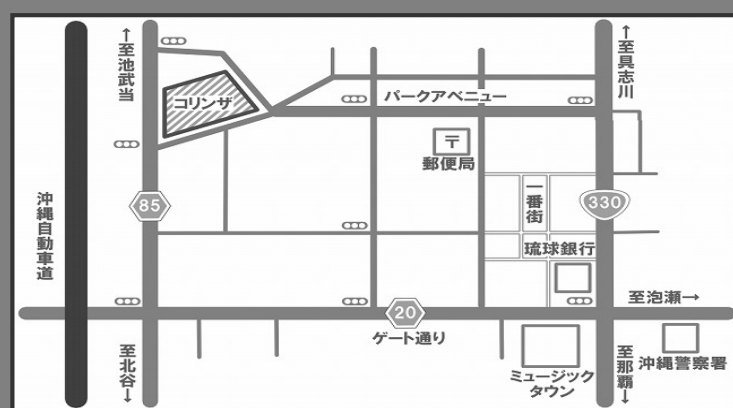

○サボステはみんなの居場所。おしゃべりや読書、散歩など、お気軽にご利用下さい。
※お茶・コーヒーなどの無料ドリンクサービスがあります。

●まずはサポートステーション沖縄までご連絡下さい。

●就職相談
●履歴書・職務経歴書の
の作り方

自分をよりよく理解して、社会へ向けたアピールの仕方を身につけてゆきます。予約制で随時開催。まずはお問い合わせください。

H21実績
96回実施
384人参加

●「朝食くらぶ」

毎月第4火曜日11時~14時開催。お食事・交流・情報交換の場所です。相談のきっかけ、サボステ施設利用のきっかけとしてもご利用ください。

1月は25日(火)に実施

H21実績 24回実施
毎回20名程度参加

●「保護者勉強会」

今月は仮の予定です。お問合せ下さい。

臨床心理士を中心に月に1度、指定の日時と場所で開催。ひきこもりなどの問題を抱える保護者を対象に、子どもの心の状態を理解し、対処法を知っていただくもの。終了後はティータイムが催され、同じ問題を抱える保護者同士が交流することで保護者の不安解消につながります。

H21実績 24回実施 毎回20名程度参加

○少人数
コミュニケーションセミナー

毎週火曜日10時~12時開催。少人数、7名程度を随時募集。キャリアコンサルタント・ビジネスマナー講師がやさしく対応します。少人数で安心スタート。

H22に新規スタート

●農業ジョブトレ

毎週水曜日、10:00-12:00に開催。畑で簡単な作業をしながら仲間との自然なコミュニケーション。収穫を通じて就労の意欲が高まります。

ローゼル レタス 島バナナ
島らっきょう たまねぎ
パッションフルーツ からし菜
などなど

H21実績 50回実施 306人参加

■若者自立プログラム体験

旧「若者自立塾」である「合宿型若者自立プログラム」の訓練や体験学習などを体験できるプログラム。ちょっとした見学も受け付けております。参加者や内容の調整がございますので、あらかじめご連絡下さい。

H22に新規スタート

□ 青少年アウトリーチ □

不登校のまま中学を卒業した人、進路未定のまま高校を卒業した人、高校を休学した人・中退してしまった人たちを対象に相談員が学校や自宅へ足を運んで相談を実施します。基本は水曜日に実施しますが、ケースに応じて調整可能です。

●新規プログラム ジョブカード発行 サポートステーション沖縄では、あなたの就職活動をサポートする「ジョブカード」の発行を行います。履歴書よりも詳細に自分をアピールできるのがジョブカード。専門のキャリアコンサルタントが対応いたします。毎週金曜日に実施。お時間につきましてはサボステ沖縄までご連絡下さい。

厚生労働省委託事業
サポートステーション沖縄

沖縄市中央2-28-1コリンザ3階
TEL: 098-989-4224
FAX: 098-989-4225
www.supportokinawa.info

OPEN : 月曜日~金曜日
10:00~18:00 (祝祭日除く)